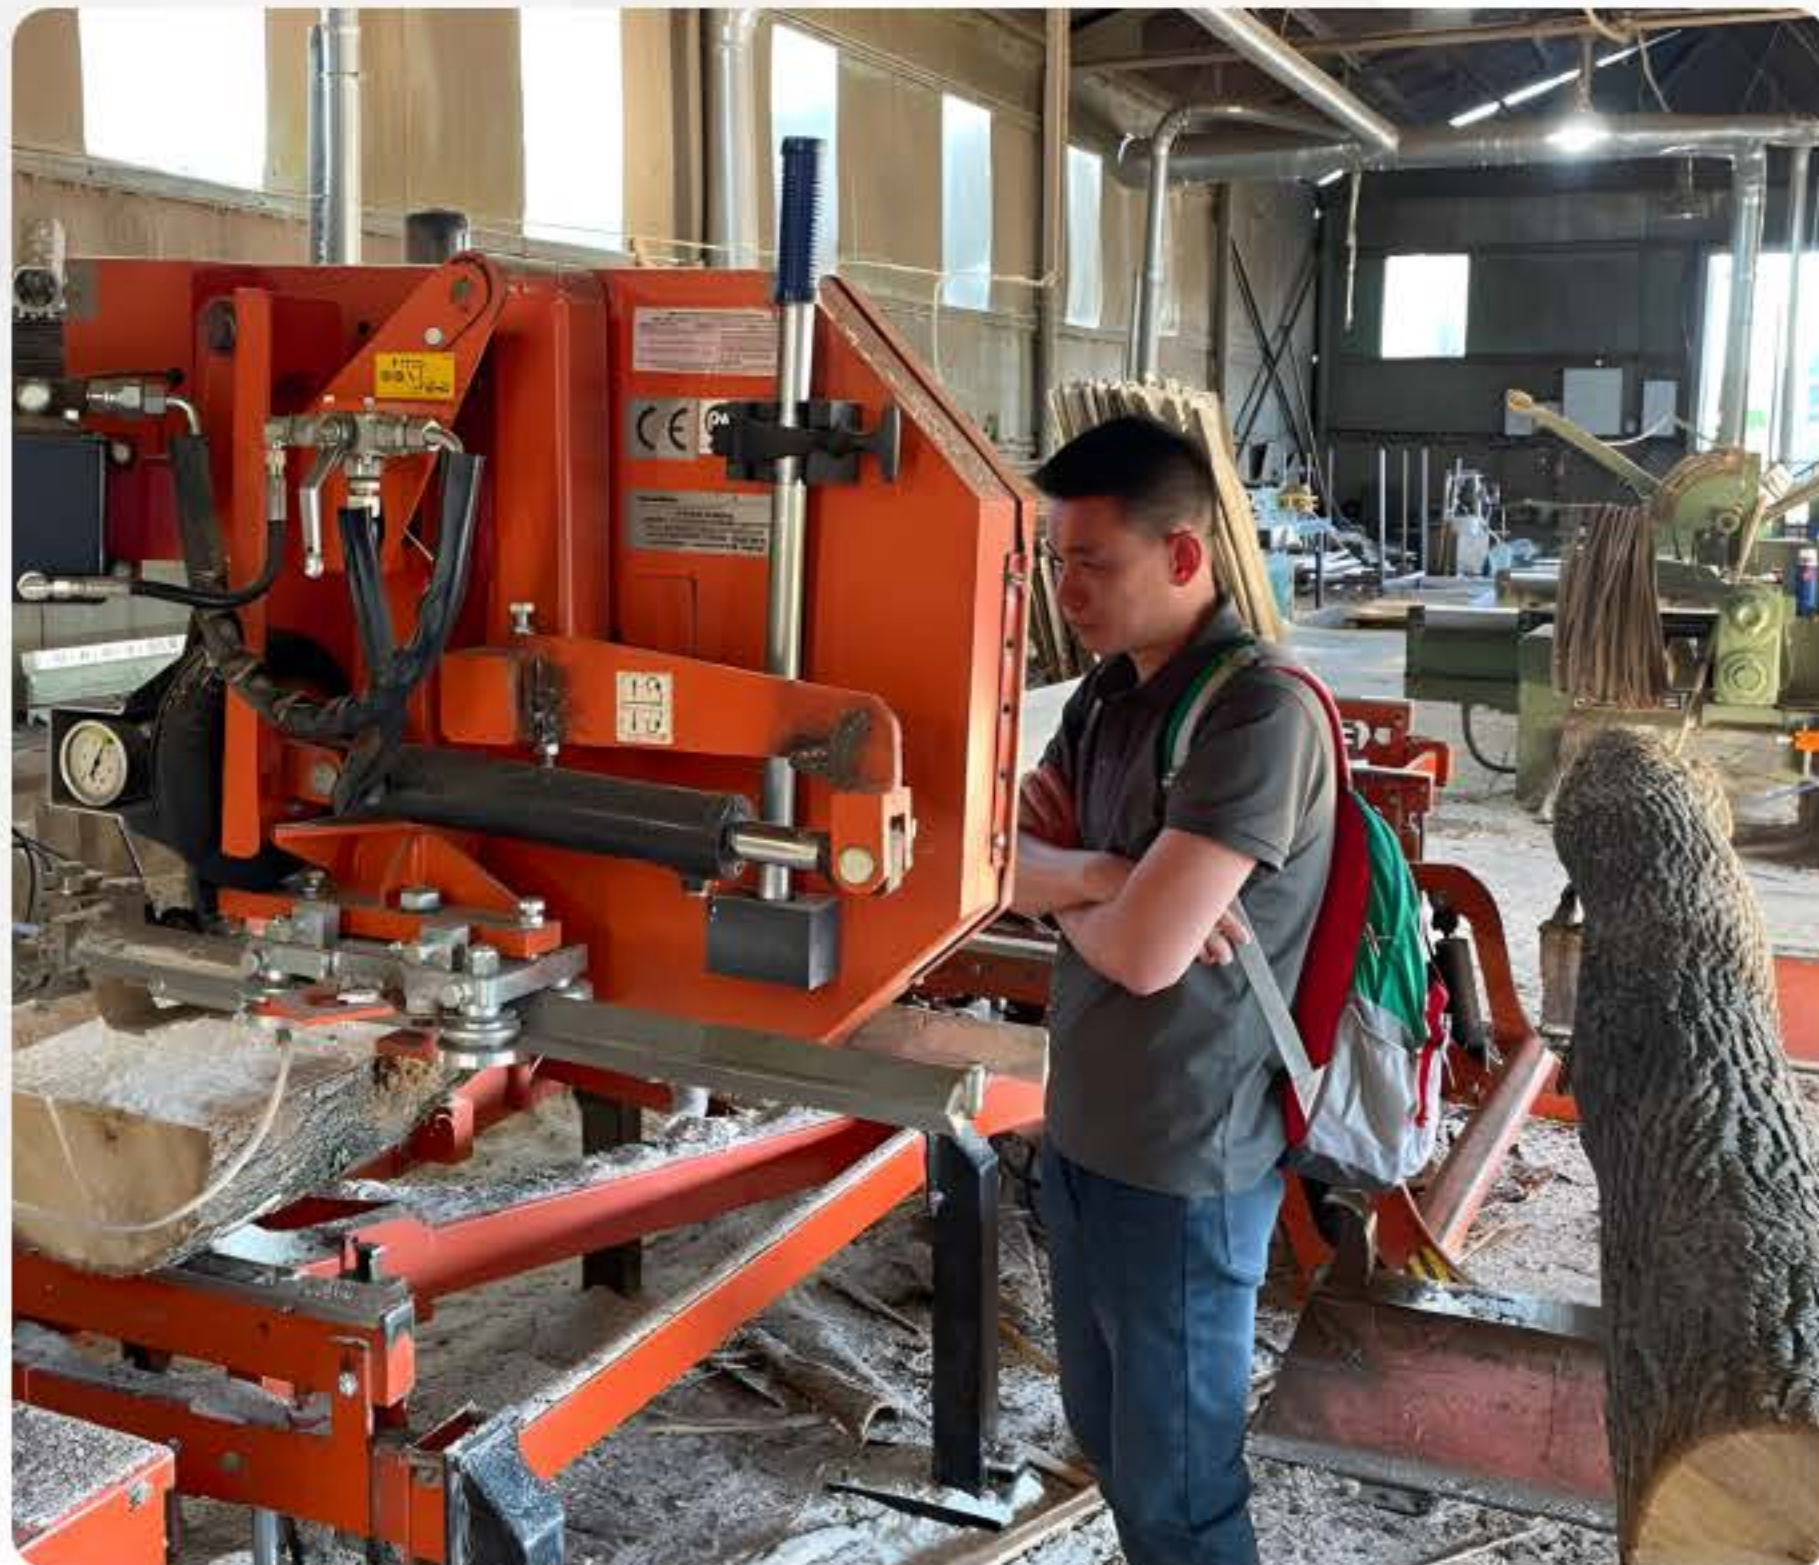

Реверс инжиниринг

Совместно с партнерами с Китая:

Создаём новые модели станков

Адаптируем под рынок РФ

Получаем обратную связь

Улучшаем существующие модели

Внедряем новый опционал

Повышаем производительность,
снижая стоимость