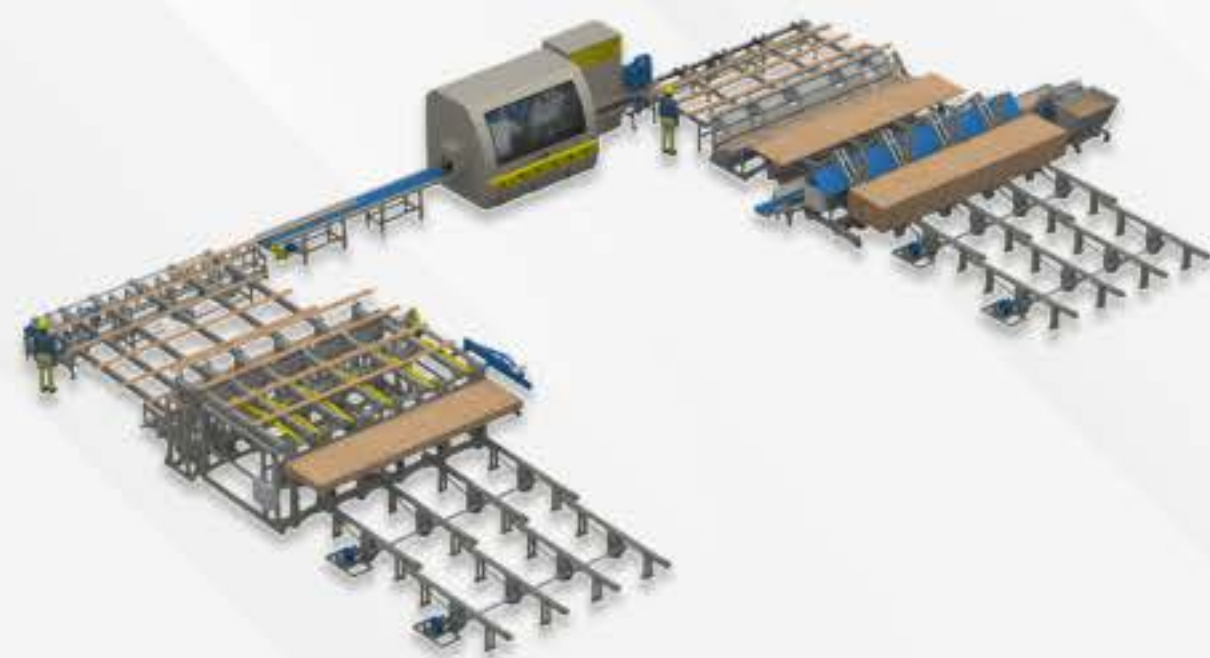

ГЛУБОКАЯ ПЕРЕРАБОТКА

ПЕРЕРАБОТКА ОТХОДОВ

МЕХАНИЗАЦИЯ

КОМПЛЕКСНЫЕ ЛИНИИ

ИНСТРУМЕНТ И ЗАТОЧКА

Лесопильное оборудование

БРЕВНОПИЛЬНЫЕ СТАНКИ

МНОГОПИЛЬНЫЕ СТАНКИ

КРОМКООБРЕЗНЫЕ СТАНКИ

МЕХАНИЗАЦИЯ

АВТОМАТИЧЕСКИЕ
ЛЕНТОЧНЫЕ ПИЛОРАМЫ

СТАНКИ ДЛЯ ТОНКОМЕРА

РАМНОПИЛЬНЫЕ СТАНКИ

КОМПЛЕКСНЫЕ
ЛЕСОПИЛЬНЫЕ ЛИНИИ

Оборудование для глубокой переработки

4-Х СТОРОННИЕ

ЛЕНТОЧНО-ДЕЛИТЕЛЬНЫЕ

СКАНЕРЫ И ОПТИМИЗАТОРЫ

ЛИНИИ СРАЩИВАНИЯ

ПРЕССОВОЕ

ШЛИФОВАЛЬНОЕ

СТОЛЯРНОЕ

УПАКОВОЧНОЕ

Офис в центре Москвы