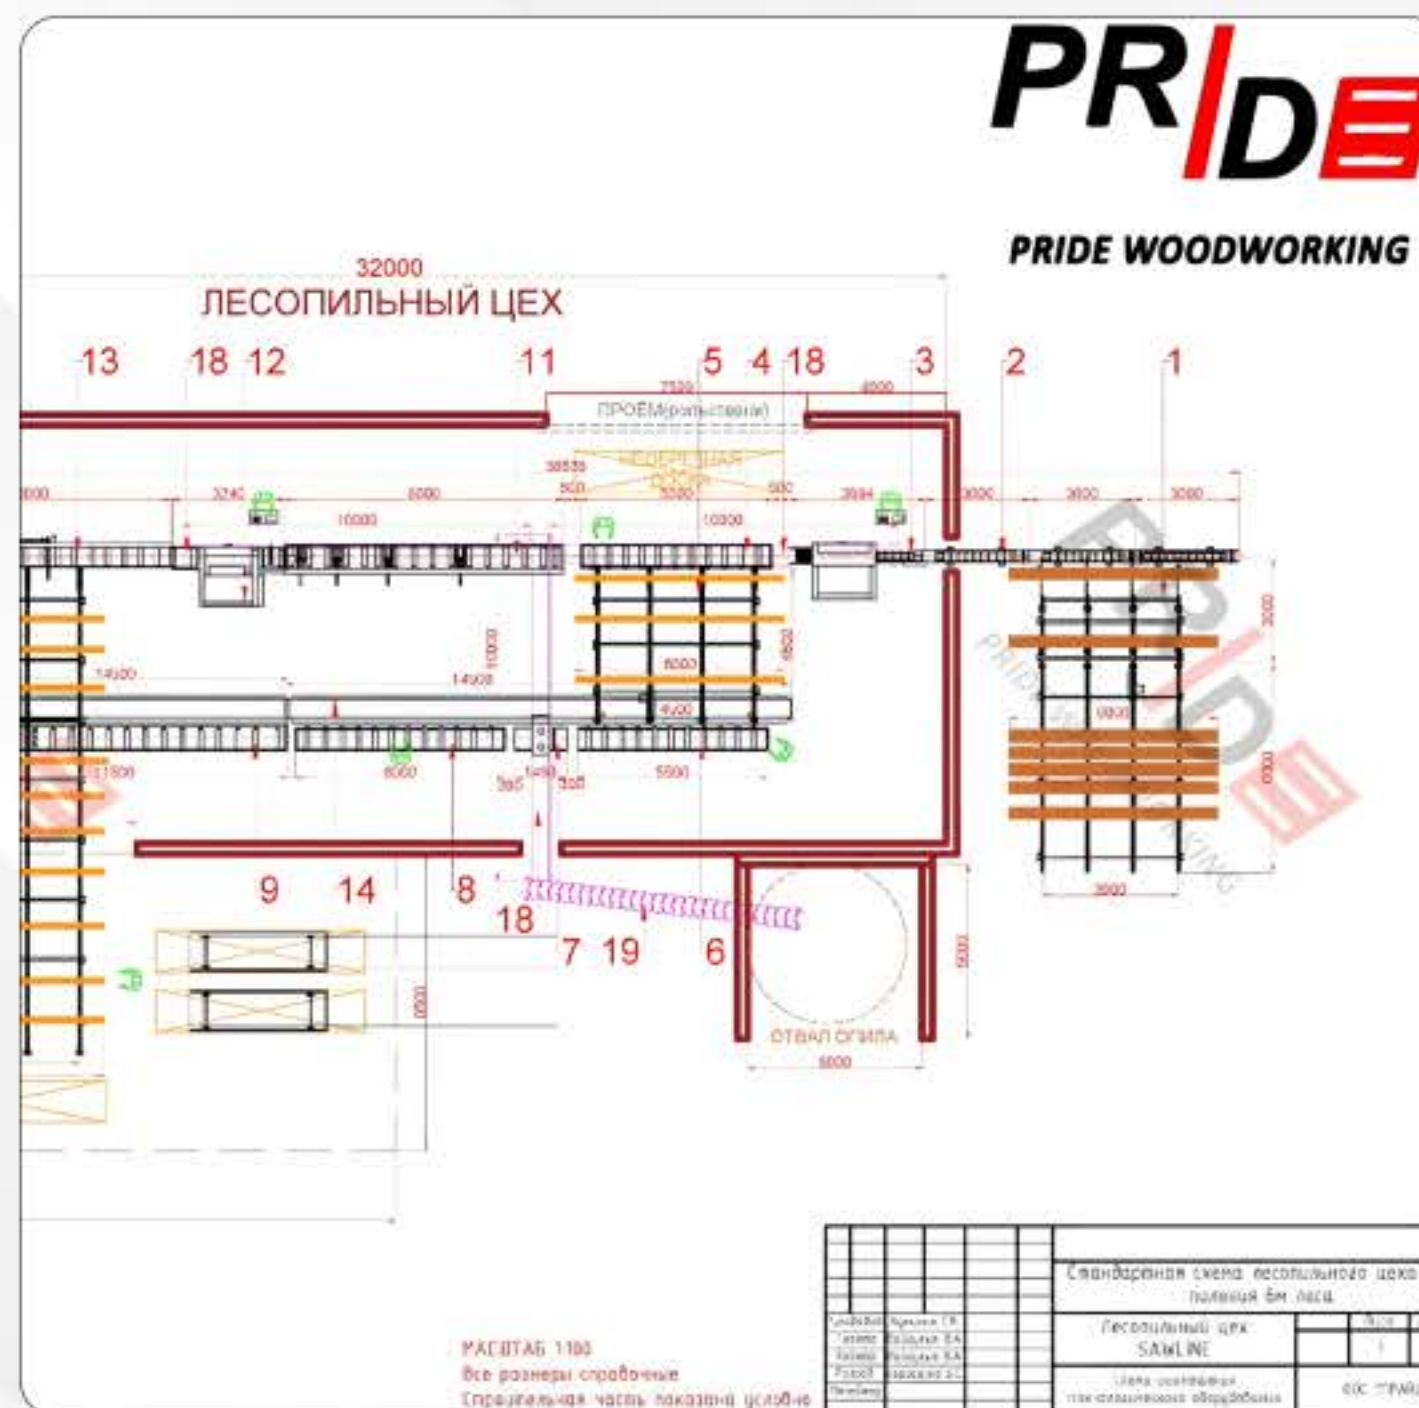

Инжиниринг

Бесплатная расстановка оборудования в вашем цехе

Выполнение проекта за 1 рабочий день

Выезд на производство к заказчику

Технолог в штате

Лесопильные линии

Погонажные линии

Производство мебельного щита

Переработка отходов